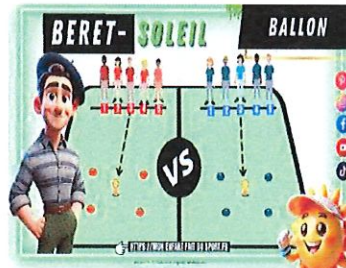

Mercredi Mai/Juin: thème Kermesse

équipe élémentaire : Lina

06-mai

13-mai

Mini basket

Popcorn

20-mai

Sucette activité manuelle

27-mai

Fanion

03-juin

DIY coulibidou bracelet

DIY
COULIBIDOU
Bracelet

PRV

Puissance

Béret soleil

Bataille navale

La rencontre croisée